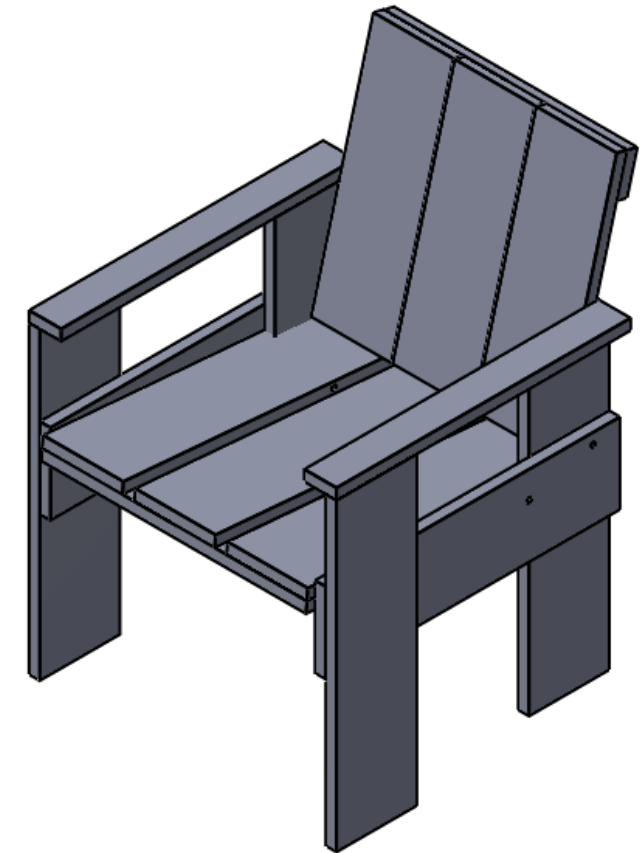

REVISIONS

ZONE	REV.	DESCRIPTION	DATE	APPROVED
------	------	-------------	------	----------

Alle mål er oppgitt i millimeter med mindre annet er oppgitt.

**N O R
F A X**

Komponentnavn:
HAY Crate Dining stol
Art.nr: 2800 003

Materiale: Furu

Vekt: Kg Skala: 1:10 Side 1 av 1