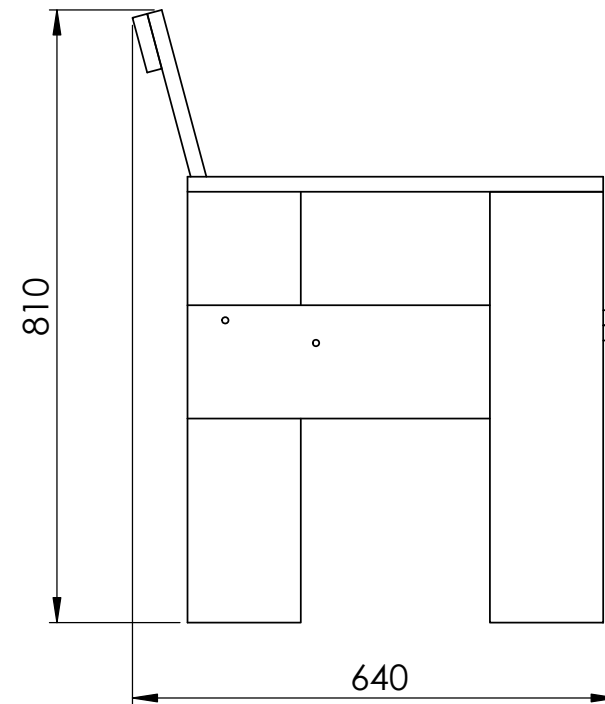

REVISIONS

ZONE	REV.	DESCRIPTION	DATE	APPROVED
------	------	-------------	------	----------

Alle mål er oppgitt i millimeter med mindre annet er oppgitt.

**N O R
F A X**

Komponentnavn:
HAY Crate Dining stol
Art.nr: 2800 003

Materiale: Furu

Vekt: Kg Skala: 1:10 Side 1 av 1