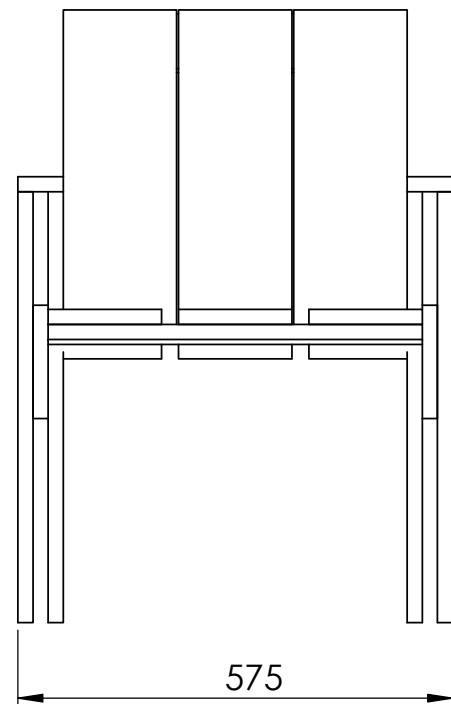

REVISIONS

ZONE	REV.	DESCRIPTION	DATE	APPROVED
------	------	-------------	------	----------

Alle mål er oppgitt i millimeter med mindre annet er oppgitt.

**N O R
F A X**

Komponentnavn:
HAY Crate Dining stol
Art.nr: 2800 003

Materiale: Furu

Vekt: Kg Skala: 1:10 Side 1 av 1