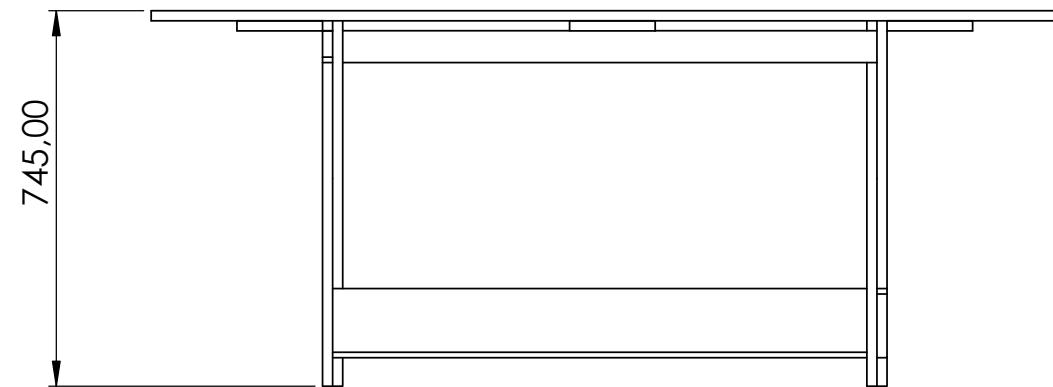

REVISIONS

ZONE	REV.	DESCRIPTION	DATE	APPROVED
------	------	-------------	------	----------

Alle mål er oppgitt i millimeter med mindre annet er oppgitt.

<b>N O R</b> <b>F A X</b>	Komponentnavn: HAY Crate Dining Table		
	Art.nr:		
Crate-serien er utviklet av HAY. Alle rettigheter til produktet i Norge tillegges Norfax AS. Enhver bruk eller kopiering av tegninger kan kun skje etter avtale med Norfax AS.	Tegnet av: KML		Dato: 02.10.2024
	Materiale:		
	Vekt:	Kg	Skala: 1:20