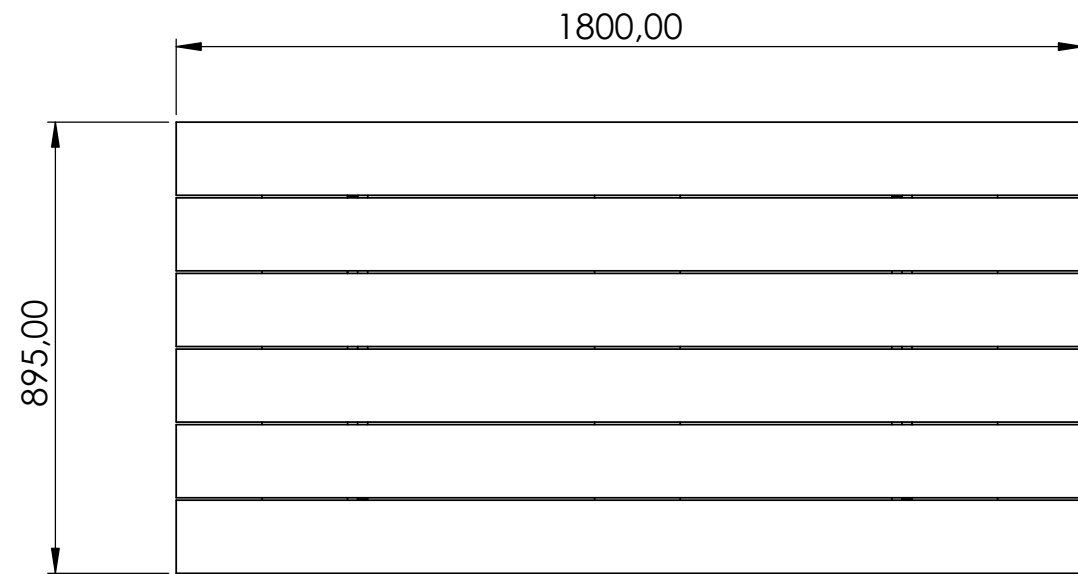

REVISIONS

ZONE	REV.	DESCRIPTION	DATE	APPROVED
------	------	-------------	------	----------

Alle mål er oppgitt i millimeter med mindre annet er oppgitt.

<b>N O R</b> <b>F A X</b>	Komponentnavn: HAY Crate Dining Table		
	Art.nr:		
Crate-serien er utviklet av HAY. Alle rettigheter til produktet i Norge tillegges Norfax AS. Enhver bruk eller kopiering av tegninger kan kun skje etter avtale med Norfax AS.	Tegnet av: KML		Dato: 02.10.2024
	Materiale:		
	Vekt:	Kg	Skala: 1:20