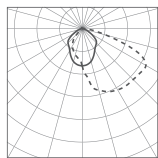

40°  
 588  
 cd/klm

3000K - @700mA  
 H. 6m  
 Distance > 3,7 H  
 Em = 16 lux  
 U<sub>o</sub> = 0,40  
 25 lux  
 18 lux  
 13 lux  
 8 lux

3000K - @700mA  
 H. 6m  
 Distance > 3,7 H  
 Em = 16 lux  
 U<sub>o</sub> = 0,40  
 25 lux  
 18 lux  
 13 lux  
 8 lux