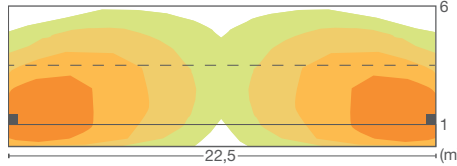

40°  
 588  
 cd/klm

3000K - @700mA  
 H. 6m  
 Distance > 3,7 H  
 Em = 16 lux  
 U<sub>o</sub> = 0,40  
 25 lux  
 18 lux  
 13 lux  
 8 lux

3000K - @700mA  
 H. 6m  
 Distance > 3,7 H  
 Em = 16 lux  
 U<sub>o</sub> = 0,40  
 25 lux  
 18 lux  
 13 lux  
 8 lux