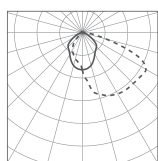

40°
545
cd/klm