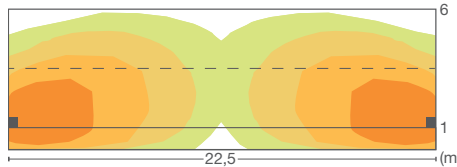

40°  
 588  
 cd/klm

3000K - @700mA  
 H. 6m  
 Distance > 3,7 H  
 Em = 16 lux  
 U<sub>o</sub> = 0,40  
 25 lux  
 18 lux  
 13 lux  
 8 lux

3000K - @700mA  
 H. 6m  
 Distance > 3,7 H  
 Em = 16 lux  
 U<sub>o</sub> = 0,40  
 25 lux  
 18 lux  
 13 lux  
 8 lux

40°  
 545  
 cd/klm

3000K - @650mA  
 H. 6m  
 Distance > 3,7 H  
 Em = 14 lux  
 U<sub>o</sub> = 0,40  
 23 lux  
 15 lux  
 11 lux  
 7 lux

3000K - @650mA  
 H. 6m  
 Distance > 3,7 H  
 Em = 14 lux  
 U<sub>o</sub> = 0,40  
 23 lux  
 15 lux  
 11 lux  
 7 lux