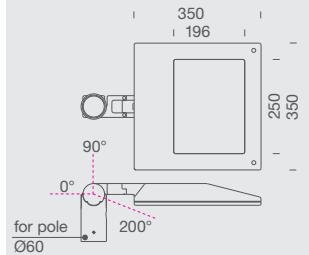

TECHNICAL DATA

Disponibile su richiesta senza maggiorazione di prezzo (per la composizione del codice consultare pagina 8)
Available upon request without surcharge (for the code composition, please refer to page 9)

HELP YOU

LED LED COLOURS TEMPERATURE 4000K

COLORS SURFACE FINISH
.01 black
.02 white
.08 anthracite
.07 corten
.09 bronze

INFO
Ulteriori versioni sono
disponibili consultando
www.platek.eu

More versions are available on
www.platek.eu

ACCESSORI (per maggiori dettagli consultare pagina 321)
ACCESSORIES (for further details please refer to page 321)

POLES
page 343
86 50 004 - 4 m
86 50 006 - 6 m
86 50 008 - 8 m

POLE TOP
page 343
86 50 020 - Two
luminaires pole top

POLE ADAPTOR
page 343
86 50 025 - Ø60 / Ø76 mm

More details at:
platek.eu/
TARSIUS-pole