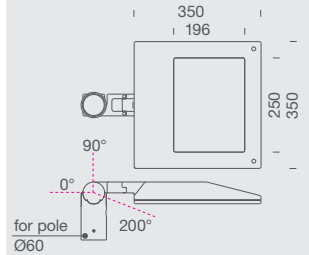

TECHNICAL DATA

Disponibile su richiesta senza maggiorazione di prezzo (per la composizione del codice consultare pagina 8)
Available upon request without surcharge (for the code composition, please refer to page 9)

HELP YOU

LED LED COLOURS TEMPERATURE 4000K

COLORS SURFACE FINISH
.01 black
.02 white
.08 anthracite
.07 corten
.09 bronze

INFO
Ulteriori versioni sono disponibili consultando www.platek.eu

More versions are available on www.platek.eu

ACCESSORI (per maggiori dettagli consultare pagina 321)
ACCESSORIES (for further details please refer to page 321)

POLES page 343
86 50 004 - 4 m
86 50 006 - 6 m
86 50 008 - 8 m

POLE TOP page 343
86 50 020 - Two luminaires pole top

POLE ADAPTOR page 343
86 50 025 - Ø60 / Ø76 mm

More details at: platek.eu/TARSIUS-pole