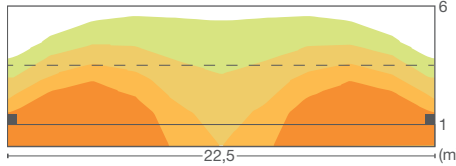

3000K - @700mA  
 H. 6m  
 Distance > 3,7 H  
 Em = 18 lux  
 Uo = 0,47  
 25 lux  
 18 lux  
 13 lux  
 8 lux

3000K - @700mA  
 H. 6m  
 Distance > 3,7 H  
 Em = 18 lux  
 Uo = 0,47  
 25 lux  
 18 lux  
 13 lux  
 8 lux