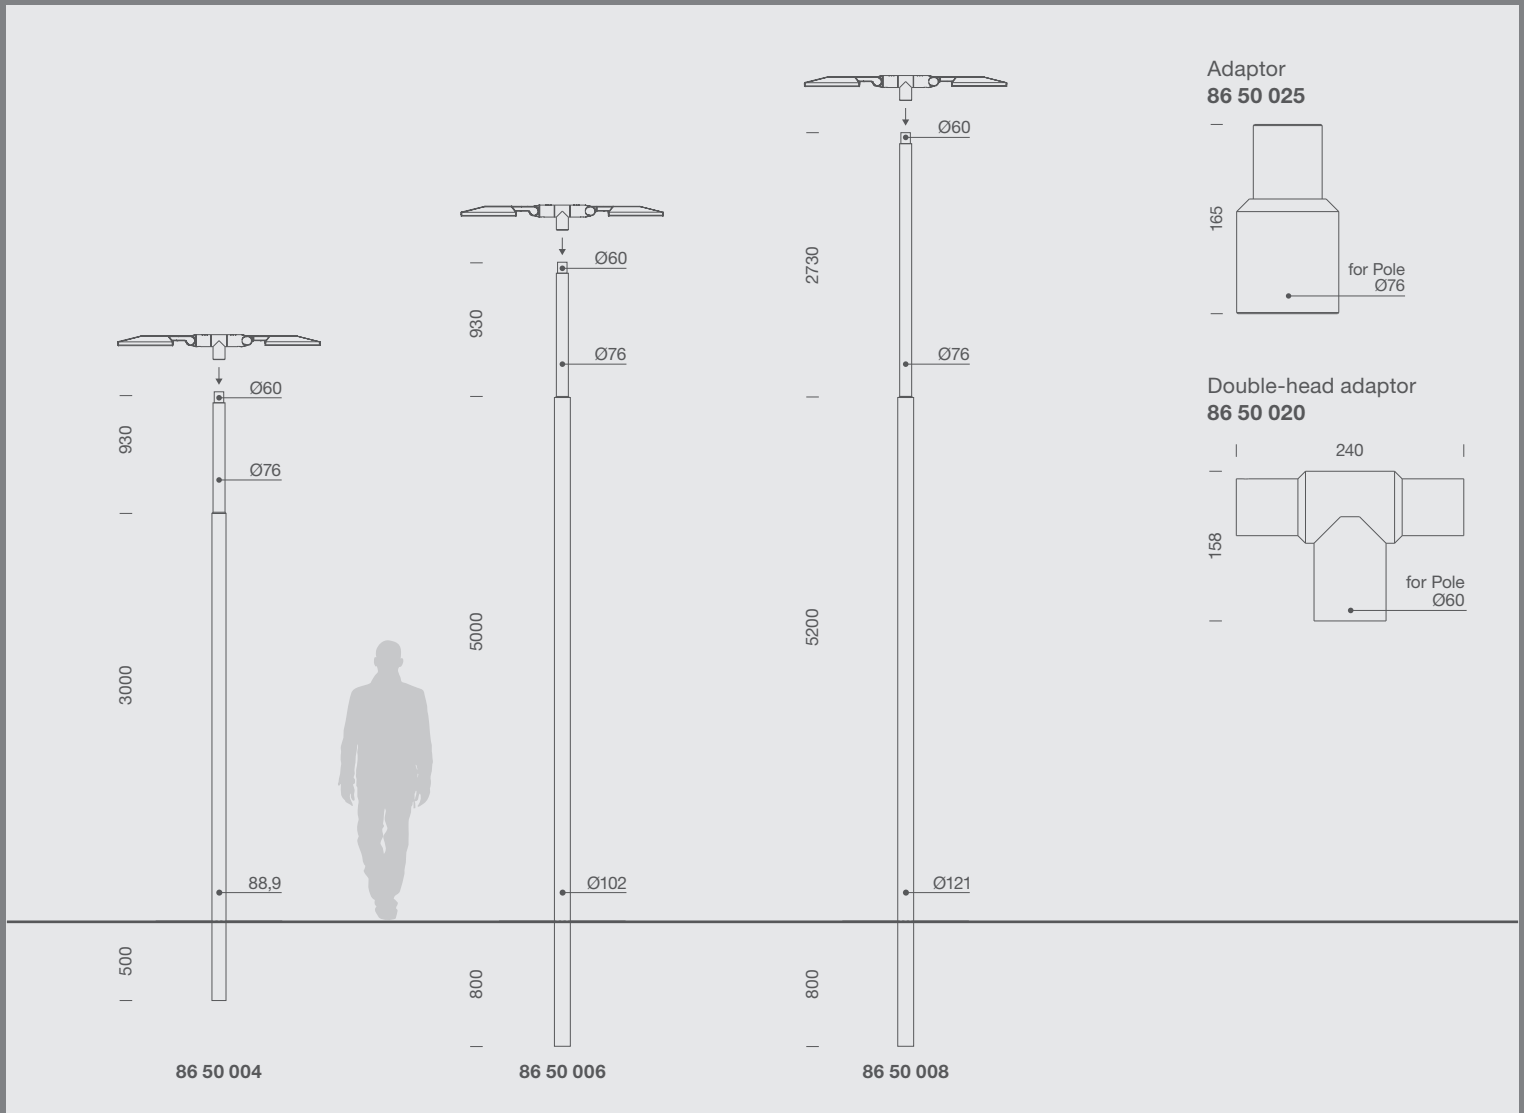

OVERVIEW

FUNZIONAMENTO TARSIIUS MIDNIGHT

SISTEMA MIDNIGHT

La funzione MIDNIGHT permette la riduzione della potenza al 50% in uscita in maniera automatica e senza comandi esterni, calcolando la media della lunghezza della notte nei primi 4 giorni di funzionamento. La riduzione della potenza avviene di default al 50% 3 ore prima e 5 ore dopo

la mezzanotte: la metà della notte viene calcolata grazie ai tempi di accensione e spegnimento dell'apparecchio.

REGOLE E SETTAGGIO

Sono prese come valide solo notti con durate maggiori di 3 ore e minori di 18 ore. Il primo giorno di installazione non vi è

riduzione luminosità. Dal secondo al quarto giorno il driver memorizza la durata media delle notti ed esegue un settaggio graduale. Dal quinto giorno in poi avviene una riduzione del consumo dell'apparecchio con una lunghezza della notte pari alla media dei 4 giorni precedenti.

TARSIIUS MIDNIGHT WORKING MODE

MIDNIGHT SYSTEM

The function called MIDNIGHT allows automatic 50% output power reduction without any external device, by calculating the average length of the night during the first 4 days of operation. The power reduction occurs by default at 50%, 3 hours before midnight and 5 hours after midnight: the middle of the night is calculated by switch on and off times.

RULES AND SETTING

Only nights with longer duration than 3 hours and less than 18 hours are considered as valid. No output reduction occurs on the first working day. From the second to the fourth day, the driver will store the average length of the night and perform a gradual setting. From the fifth day onwards, a reduction of the output starts, by a duration of the night equal to the average of the previous four days.