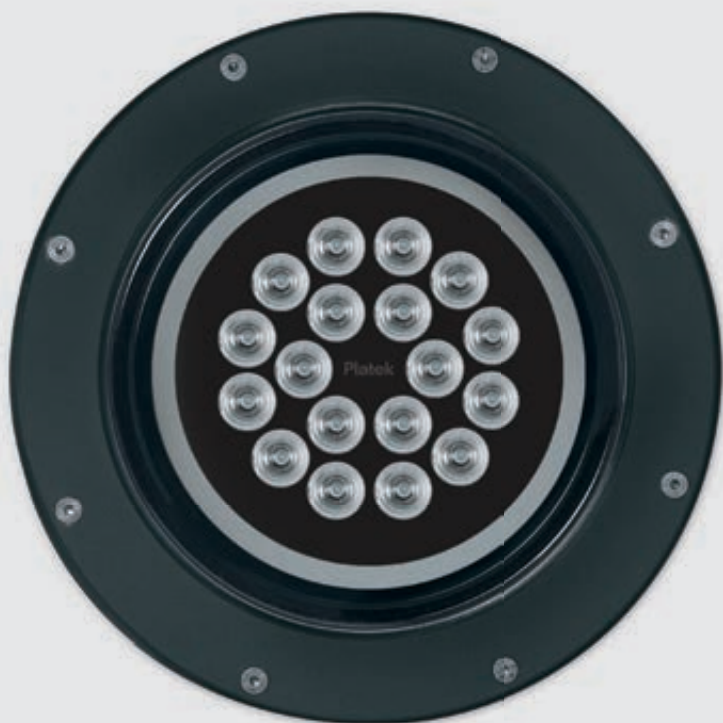

# GRANDE

Apparecchi da incasso a suolo a LED molto potenti e di forma generosa, proprio come il loro nome. Sono stati studiati per l'illuminazione di superfici di ampie facciate ed imponenti alberi. Oltre agli effetti di illuminazione diretta, GRANDE riesce, con la sua potenza, a generare anche illuminazione indiretta e scenografici riflessi. L'anello di chiusura in fusione di alluminio crea una cornice che racchiude visivamente la fonte luminosa, che risulta radente alla superficie d'installazione.

Ground recessed fixtures with LED source, very powerful and with big shape, just like the name indicates. This has been studied for the lighting of surfaces of large facades and imposing trees. GRANDE can, by his power, generate effect of direct lighting and scenographic indirect reflexes. The closing ring in cast aluminum creates a frame which encloses visually the light source, which is grazing the surface of installation.

## INFORMAZIONI TECNICHE

Corpo e flangia di chiusura in lega di alluminio pressofuso verniciato e resistente alla corrosione. Protezione con trattamento di anodizzazione, fondo con polveri epossidiche e verniciatura poliestere. Viti in acciaio inox A4. Grado di protezione IP68 con sistema Full Dry che evita la formazione di condensa all'interno del prodotto. Controcassa in

concrete, with a 20-30 cm gravel drain bed. Only an IP68 rated connection to power supply cable can guarantee the IP68 protection rating to the luminaire.

WHITE LED 230V

**84 08 511**  
**LED 3000K CRI>80**  
 40,5W / 3960 lm LED data  
**44W / 3705 lm Real data**  
 220-240V 50/60Hz  
**Thermal LED protection**  
 A / A+ / A++  
 Cable length 3 m (3 x 1,5 mm<sup>2</sup>)