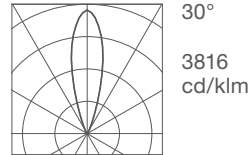

20	1,7	1,3	0,5	E(x)
16	3,6	2,2	0,6	3000K
12	9,3	3,7	0,9	@700 mA
8	33	6,2	0,8	
4	148	5,9	0,6	
	0,1 (m)	1,5	3	

**84 08 513**  
**LED 3000K CRI>80**  
 40,5W / 3960 lm LED data  
**44W / 3340 lm Real data**  
 220-240V 50/60Hz  
**Thermal LED protection**  
 A / A+ / A++  
 Cable length 3 m (3 x 1,5 mm<sup>2</sup>)