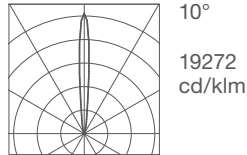

20	1,7	1,3	0,5	E(x)
16	3,6	2,2	0,6	3000K
12	9,3	3,7	0,9	@700 mA
8	33	6,2	0,8	
4	148	5,9	0,6	
	0,1 (m)	1,5	3	

**84 08 513**  
**LED 3000K CRI>80**  
 40,5W / 3960 lm LED data  
**44W / 3340 lm Real data**  
 220-240V 50/60Hz  
**Thermal LED protection**  
 A / A+ / A++  
 Cable length 3 m (3 x 1,5 mm<sup>2</sup>)