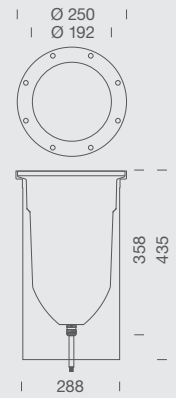

concrete, with a 20-30 cm gravel drain bed. Only an IP68 rated connection to power supply cable can guarantee the IP68 protection rating to the luminaire.

WHITE LED 230V

**84 08 511**  
**LED 3000K CRI>80**  
 40,5W / 3960 lm LED data  
**44W / 3705 lm Real data**  
 220-240V 50/60Hz  
**Thermal LED protection**  
 A / A+ / A++  
 Cable length 3 m (3 x 1,5 mm<sup>2</sup>)

20	1,7	1,3	0,5	E(x)
16	3,6	2,2	0,6	3000K
12	9,3	3,7	0,9	@700 mA
8	33	6,2	0,8	
4	148	5,9	0,6	
	0,1 (m)	1,5	3	

**84 08 513**  
**LED 3000K CRI>80**  
 40,5W / 3960 lm LED data  
**44W / 3340 lm Real data**  
 220-240V 50/60Hz  
**Thermal LED protection**  
 A / A+ / A++  
 Cable length 3 m (3 x 1,5 mm<sup>2</sup>)

20	0,9	0,9	0,8	E(x)
16	1,9	1,8	1,4	3000K
12	5	4,5	3	@700 mA
8	21	17	4,3	
4	274	25	1,5	
	0,3 (m)	1,5	3	

RGBW 24 LED max. 700mA

**83 08 508**  
**24 LED RGBW**  
 max. 48,7W Nominal power  
 max. 700mA \*  
 4 channels + 1 channel NTC  
 A / A+ / A++  
 Cable length 3,5 m (10 x 0,32 mm<sup>2</sup>)

PRODUCT INFORMATION

FULL ALUMINIUM

IP68 Full Dry  
 IK 10  
 12 mm flat tempered  
 extra clear glass  
 4500 Kg

Recessed box excluded and  
 IP68 connector excluded to  
 be ordered separately

\* Power supply excluded to  
 be ordered separately