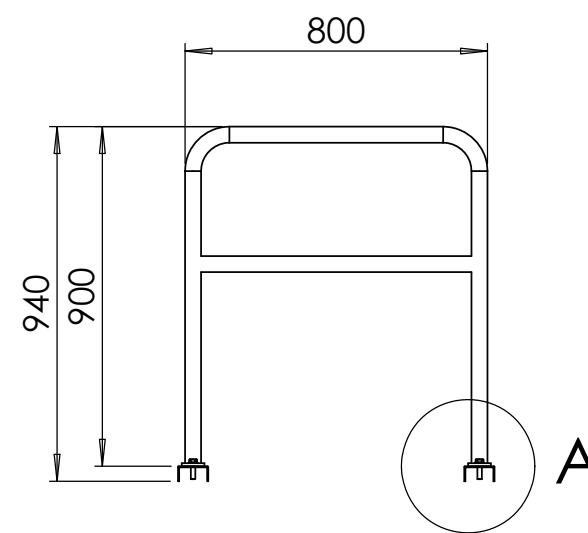

REVISIONS				
ZONE	REV.	DESCRIPTION	DATE	APPROVED

DETAIL A
SCALE 1 : 5

Alle mål er oppgitt i millimeter med mindre annet er oppgitt.

**N O R
F A X**

Komponentnavn:
A-sykelstativ på skinne
cc 1100 for 8 plasser

Tegnet av:
RdG

Dato:
24.06.2024

Materiale: Galvanisert stål

Vekt: Kg Skala: 1:20 Side 1 av 1