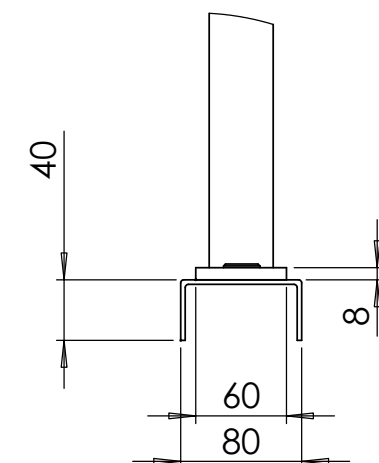

REVISIONS				
ZONE	REV.	DESCRIPTION	DATE	APPROVED

DETAIL A
SCALE 1 : 5

Alle mål er oppgitt i millimeter med mindre annet er oppgitt.

**N O R
F A X**

Komponentnavn:
A-sykelstativ på skinne
cc 1100 for 8 plasser

Tegnet av:
RdG

Dato:
24.06.2024

Materiale: Galvanisert stål

Vekt: Kg Skala: 1:20 Side 1 av 1