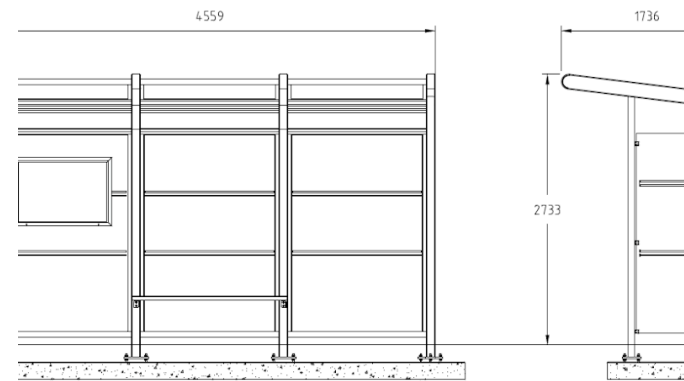

Utopia varianter

side 1 av 1

IO
NORFAX

4501 001

Utopia (2 felt)

3070 x 1737 mm

4501 002

Utopia (3 felt)

4560 x 1737 mm

4501 003

Utopia (4 felt)

6050 x 1737 mm

Utopia kommer i 3 varianter