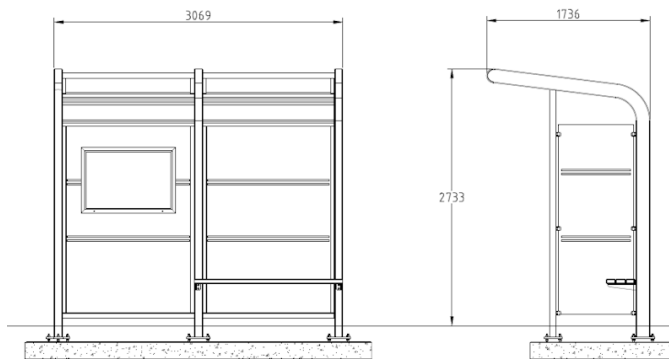

Utopia varianter

side 1 av 1

IO
NORFAX

4501 001

Utopia (2 felt)

3070 x 1737 mm

4501 002

Utopia (3 felt)