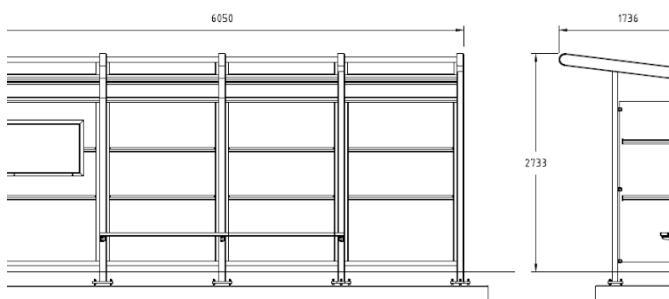

4501 003

Utopia (4 felt)

6050 x 1737 mm

Utopia kommer i 3 varianter