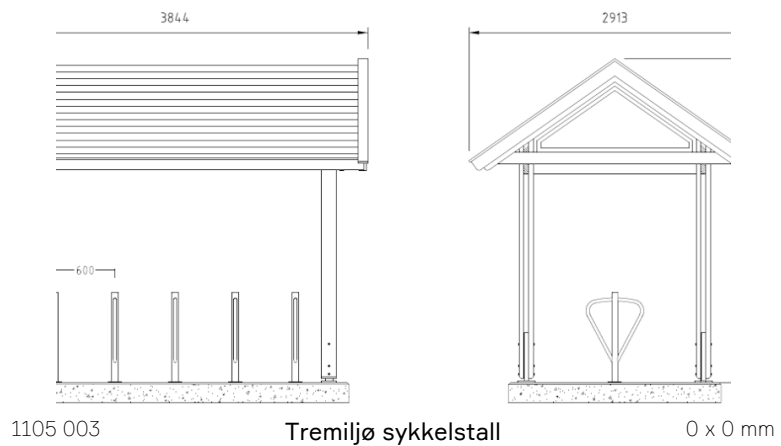

Sykkelpullert C-90

Art.nr 1302 602

Fundament Sykkelstall Tremiljø (1 modul)

Art.nr 1102 020

varianter

side 1 av 1

IO

NORFAX