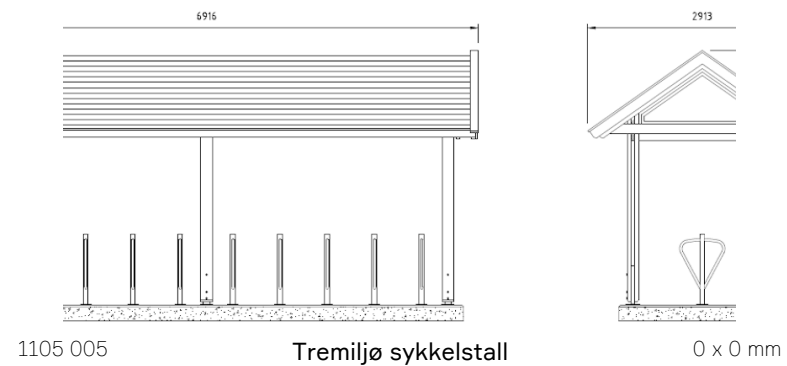

Sykkelpullert C-90

Art.nr 1302 602

Fundament Sykkelstall Tremiljø (1 modul)

Art.nr 1102 020

varianter

side 1 av 1

IO

NORFAX