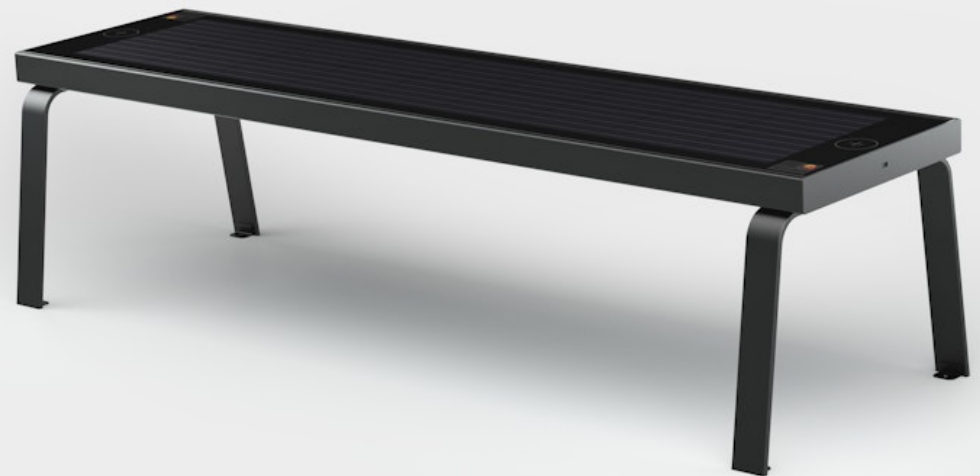

N Ø R
F A X

Brukervennlige og bærekraftige
løsninger til nordiske uterom

post@norfax.no
66 80 00 60

norfax.no

Sun Seat Classic modell 1

Sun Seat Classic modell 1

Denne smartbenken fra Strawberry Energy, er neste generasjon gatemøbel, drevet kun av solenergi, et nyskapende samlingspunkt som gjør det enkelt for folk på farten å lade elektroniske enheter. Strawberry Energy har produkter som er langt framme med tanke på teknologi og er basert på solenergi, som lettere og rimeligere kan installeres i bybilde og er mer miljøvennlig. De har også vunnet miljø- og innovasjonspriser for sine produkter i EU/Brussels, London og San Francisco. Produktene er levert i 23 land fra Australia til Mexico i tillegg til i Norge. Smart benkene kombinerer overlegene digitale tjenester med enkelheten til vanlige utemøbler. Benkene er solcelledrevet, har avanserte løsninger og digitale funksjoner. Flott for bruk der du ønsker aktivitet, som igjen gir trygghet i byer, kjøpesentre, grønne soner, studiesteder, båthavner, idrettsarenaer etc. Benkene tåler alle typer vær og er laget med tanke på å minimalisere vandalisme. Derfor brukes rustfritt stål, tykkere glass og spesiell maling.

Materialer

Pulverlakkert stål
RAL 7016 Anthracite grå