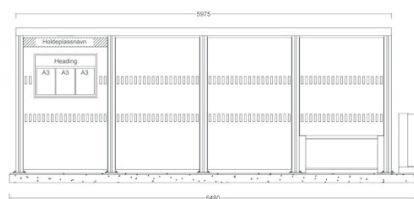

4601 045

Sharp (4 felt)

0 x 0 mm

Sharp kommer i 3 varianter