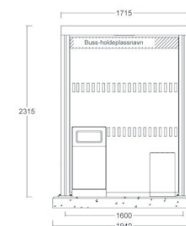

4601 045

Sharp (4 felt)

0 x 0 mm