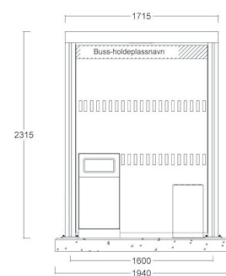

# Sharp varianter

side 1 av 1

IO  
NORFAX

4601 043

Sharp (2 felt)

0 x 0 mm

4601 044

Sharp (3 felt)