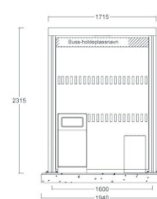

Sharp kommer i 3 varianter