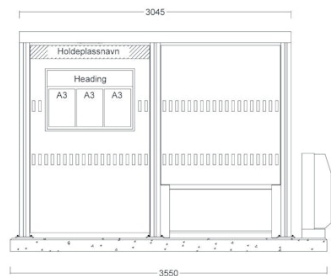

Sharp varianter

side 1 av 1

IO
NORFAX

4601 043

Sharp (2 felt)

0 x 0 mm