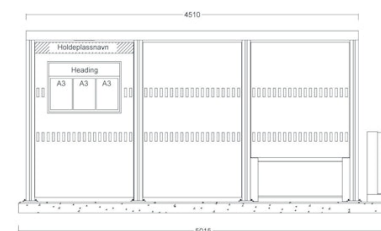

# Sharp varianter

side 1 av 1

IO  
NORFAX

4601 043

Sharp (2 felt)

0 x 0 mm

4601 044

Sharp (3 felt)