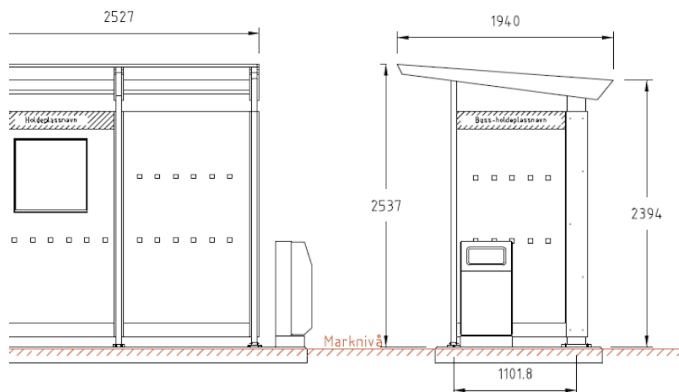

1801020 **Moment cc 1220 (2 felt)** 2527 x 1940 mm

1801023 **Moment cc 1220 (5 felt)** 6189 x 1940 mm

1801026 **Moment cc 1220 (6 felt)** 7411 x 1940 mm

Moment kommer i 5 varianter