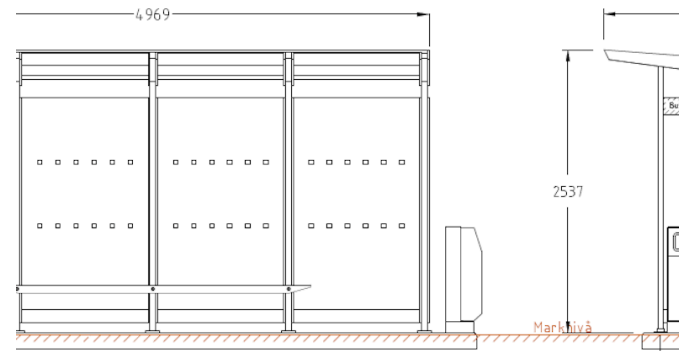

1801019 **Moment cc 1220 (4 felt)** 4969 x 1940 mm