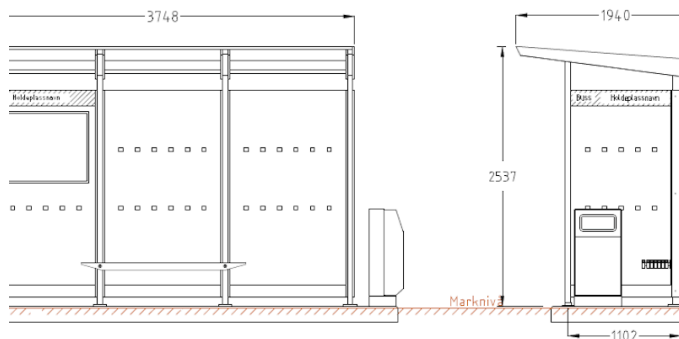

Moment varianter

side 1 av 1

IO
NORFAX

1801018 **Moment cc 1220 (3 felt)** 3748 x 1940 mm