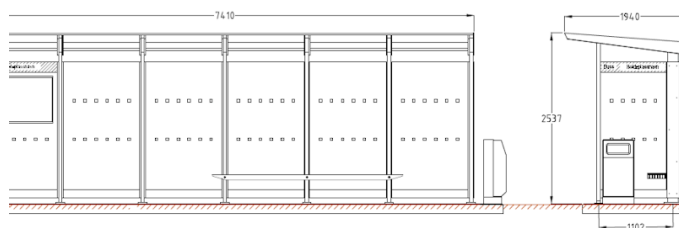

1801020 **Moment cc 1220 (2 felt)** 2527 x 1940 mm

1801023 **Moment cc 1220 (5 felt)** 6189 x 1940 mm

1801026 **Moment cc 1220 (6 felt)** 7411 x 1940 mm

Moment kommer i 5 varianter