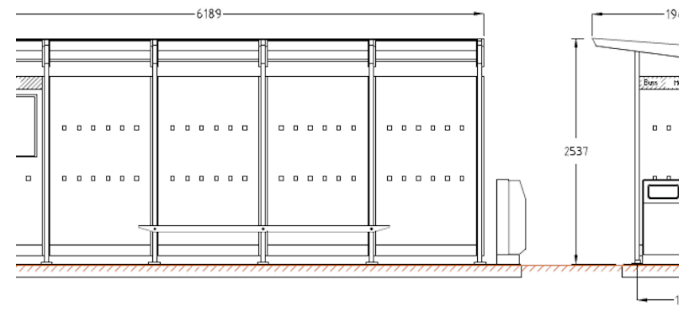

1801023 **Moment cc 1220 (5 felt)** 6189 x 1940 mm