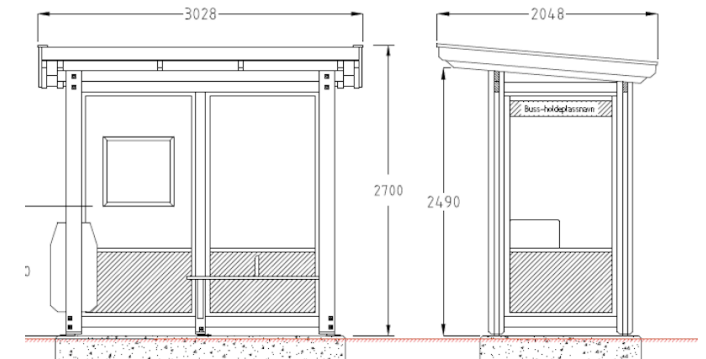

NORFAX

1101 097

Tremiljø pulttak TR (3 felt)

4181 x 2048 mm

1101 100

Tremiljø pulttak TR (4 felt)

5334 x 2048 mm

1101 101

Tremiljø pulttak TR (2 felt)

3028 x 2048 mm

1120 028

Tremiljø pulttak Rapid (2 felt)

3028 x 2048 mm

1120 029

Tremiljø pulttak Rapid (3 felt)

4181 x 2048 mm