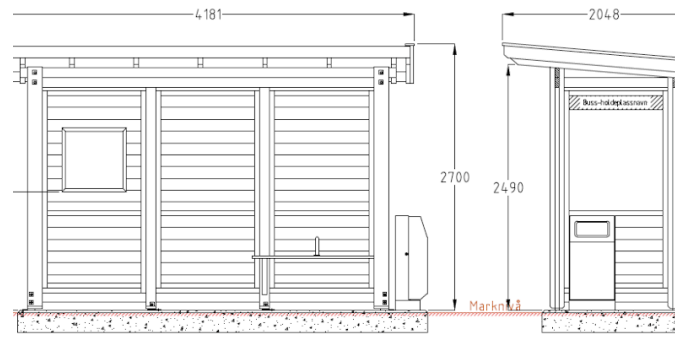

NORFAX

1101 097

Tremiljø pulttak TR (3 felt)

4181 x 2048 mm

1101 100

Tremiljø pulttak TR (4 felt)

5334 x 2048 mm

1101 101