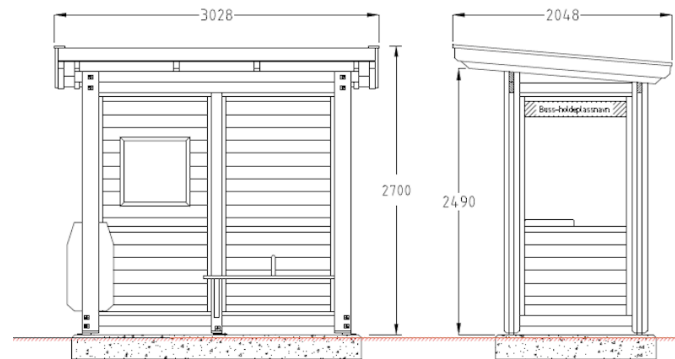

NORFAX

1101 097

Tremiljø pulttak TR (3 felt)

4181 x 2048 mm

1101 100

Tremiljø pulttak TR (4 felt)

5334 x 2048 mm

1101 101

Tremiljø pulttak TR (2 felt)

3028 x 2048 mm

1120 028

Tremiljø pulttak Rapid (2 felt)

3028 x 2048 mm

1120 029

Tremiljø pulttak Rapid (3 felt)

4181 x 2048 mm