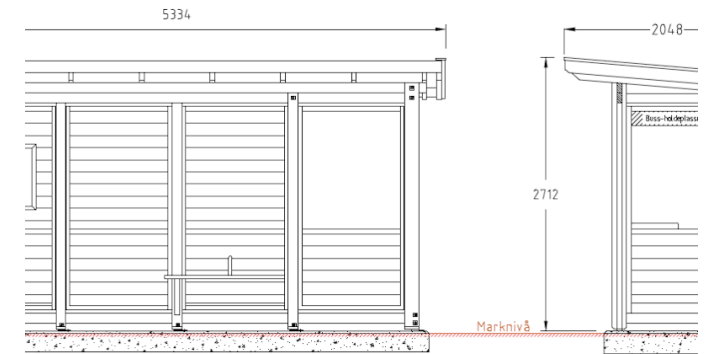

NORFAX

1101 097

Tremiljø pulttak TR (3 felt)

4181 x 2048 mm

1101 100

Tremiljø pulttak TR (4 felt)

5334 x 2048 mm

1101 101