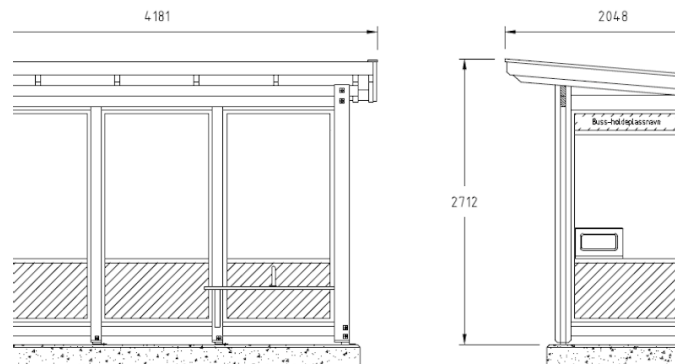

Tremiljø pulttak TR (2 felt)

3028 x 2048 mm

1120 028

Tremiljø pulttak Rapid (2 felt)

3028 x 2048 mm

1120 029

Tremiljø pulttak Rapid (3 felt)

4181 x 2048 mm