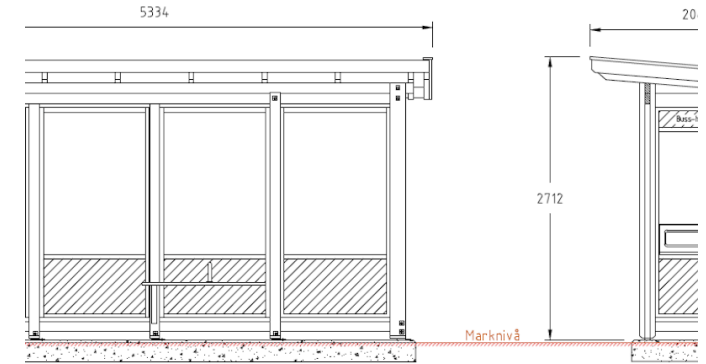

Tremiljø pulttak TR (2 felt)

3028 x 2048 mm

1120 028

Tremiljø pulttak Rapid (2 felt)

3028 x 2048 mm

1120 029

Tremiljø pulttak Rapid (3 felt)

4181 x 2048 mm