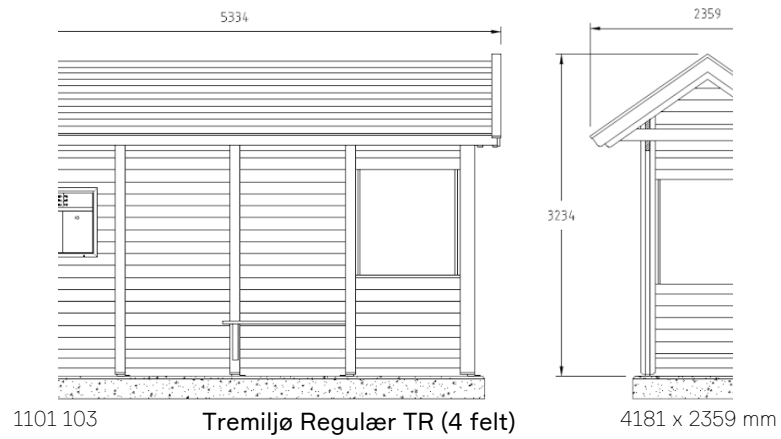

Tremiljø varianter

side 1 av 3

IO
NORFAX

Tremiljø kommer i 14 varianter