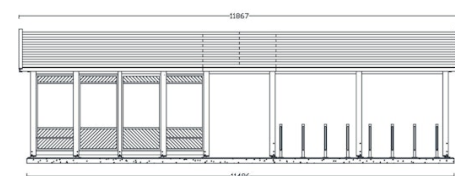

Tremiljø Regulær TR (2 felt)

3028 x 2359 mm

1101 105

Tremiljø Regulær TR (3 felt)

4181 x 2359 mm

1108 004

Tremiljø Terminal RSGE (4 felt)

5374 x 3017 mm