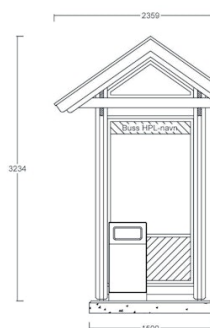

1108 013

Tremiljø Terminal/Sykelstall RSGE

11241 x 3017 mm