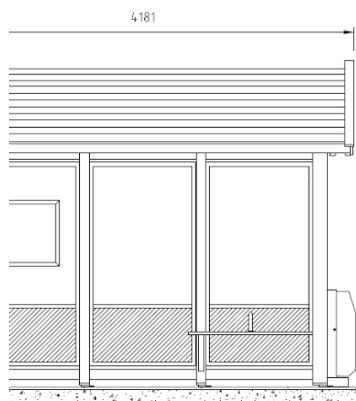

1120 011

Tremiljø Rapid RSCEE (2 felt)

3028 x 2359 mm

1120 012

Tremiljø Rapid RSCEE (2 felt)

3028 x 2359 mm

1120 022

Tremiljø Rapid RSGE (3 felt)