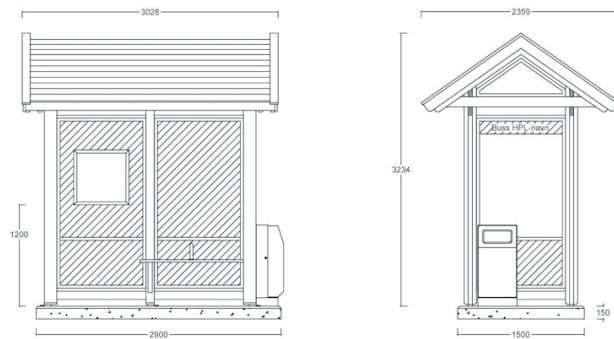

Tremiljø varianter

side 2 av 3

IO

NORFAX

1120 011 Tremiljø Rapid RSCEE (2 felt) 3028 x 2359 mm