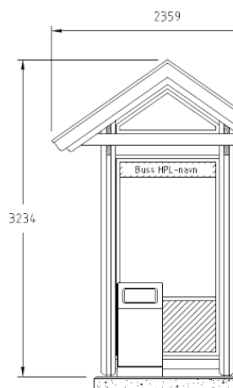

4181 x 2359 mm

1120 023

Tremiljø Rapid RSCEE (3 felt)

4181 x 2359 mm

1120 024

Tremiljø Rapid RSCEEE (3 felt)

4181 x 2359 mm

1120 025