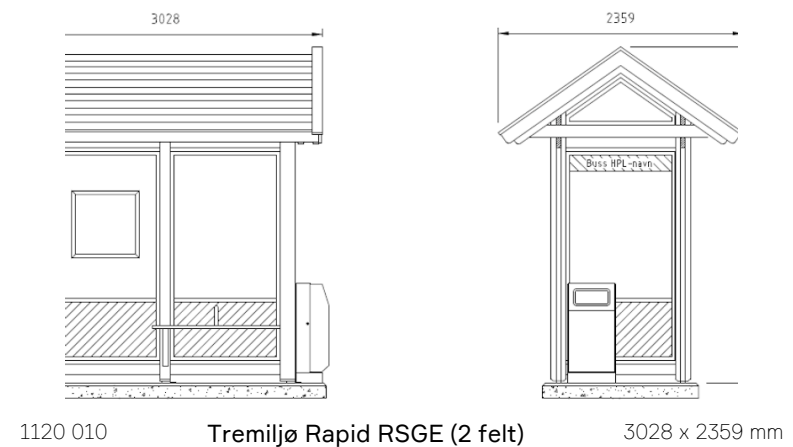

Tremiljø varianter

side 1 av 3

IO
NORFAX

Tremiljø kommer i 14 varianter