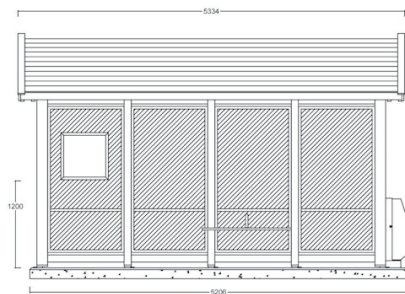

1120 024 Tremiljø Rapid RSCEE (3 felt) 4181 x 2359 mm

1120 025 Tremiljø Rapid RSGE (4 felt) 5334 x 2359 mm

Tremiljø kommer i 14 varianter

Tremiljø varianter

side 3 av 3

IO
NORFAX

1120 026

Tremiljø Rapid RSGEE (4 felt)