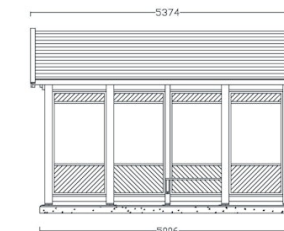

Tremiljø Regulær TR (2 felt)

3028 x 2359 mm

1101 105

Tremiljø Regulær TR (3 felt)

4181 x 2359 mm

1108 004

Tremiljø Terminal RSGE (4 felt)

5374 x 3017 mm