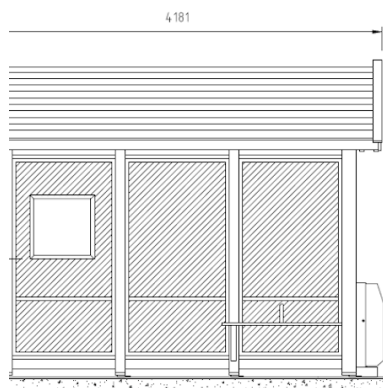

4181 x 2359 mm

1120 023

Tremiljø Rapid RSCEE (3 felt)

4181 x 2359 mm

1120 024

Tremiljø Rapid RSCEEE (3 felt)

4181 x 2359 mm

1120 025