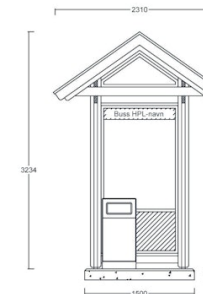

Tremiljø kommer i 14 varianter