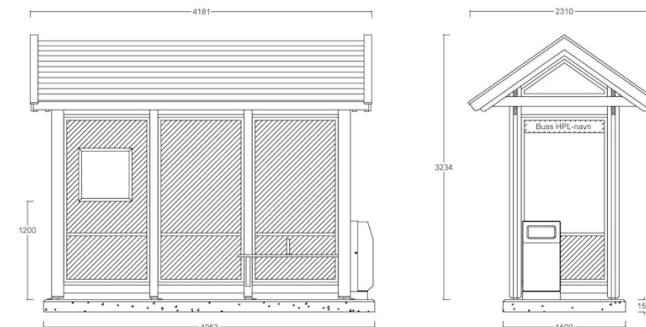

side 2 av 3

IO

NORFAX

1120 011 Tremiljø Rapid RSCEE (2 felt) 3028 x 2359 mm

1120 012 Tremiljø Rapid RSCEE (2 felt) 3028 x 2359 mm

1120 022 Tremiljø Rapid RSGE (3 felt) 4181 x 2359 mm

1120 023 Tremiljø Rapid RSCEE (3 felt) 4181 x 2359 mm