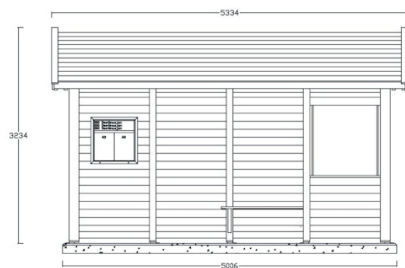

Art.nr 1102 126

Tremiljø varianter

side 1 av 3

IO
NORFAX

1101 103

Tremiljø Regulær TR (4 felt)

4181 x 2359 mm

1101 104