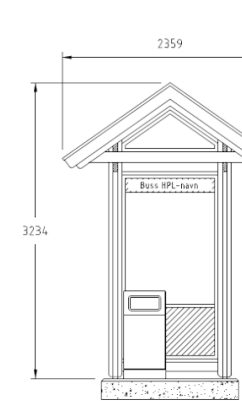

4181 x 2359 mm