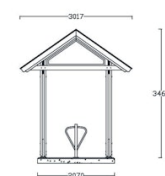

Tremiljø Regulær TR (2 felt)

3028 x 2359 mm

1101 105

Tremiljø Regulær TR (3 felt)

4181 x 2359 mm

1108 004

Tremiljø Terminal RSGE (4 felt)

5374 x 3017 mm