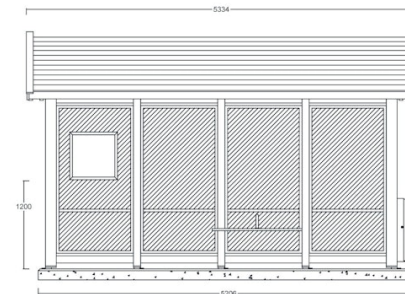

1120 027

Tremiljø Rapid RSGEEE (4 felt)

5334 x 2359 mm