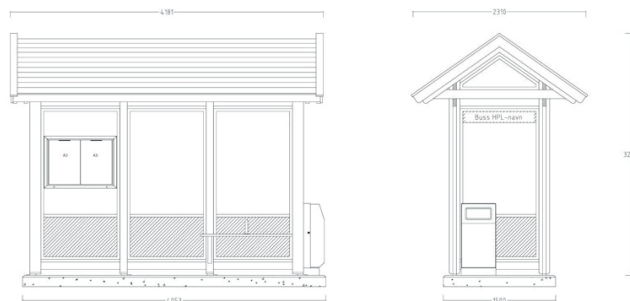

side 2 av 3

IO

NORFAX

1120 011 Tremiljø Rapid RSCEE (2 felt) 3028 x 2359 mm

1120 012 Tremiljø Rapid RSCEE (2 felt) 3028 x 2359 mm

1120 022 Tremiljø Rapid RSGE (3 felt) 4181 x 2359 mm

1120 023 Tremiljø Rapid RSCEE (3 felt) 4181 x 2359 mm