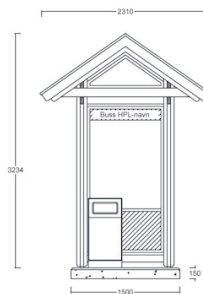

1120 027

Tremiljø Rapid RSGEEE (4 felt)

5334 x 2359 mm