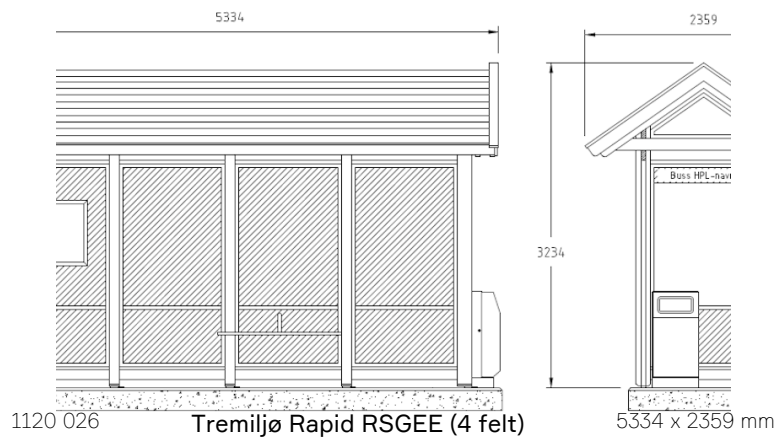

Tremiljø Rapid RSGE (4 felt)

5334 x 2359 mm

Tremiljø kommer i 14 varianter

Tremiljø varianter

side 3 av 3

IO
NORFAX

Tremiljø kommer i 14 varianter