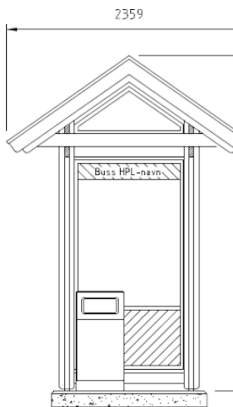

3028 x 2359 mm