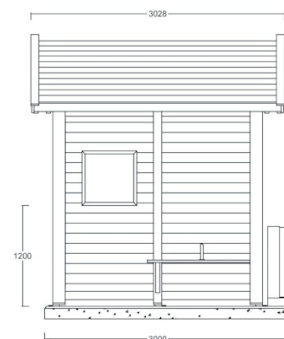

Art.nr 1102 126

Tremiljø varianter

side 1 av 3

IO
NORFAX

1101 103

Tremiljø Regulær TR (4 felt)

4181 x 2359 mm

1101 104