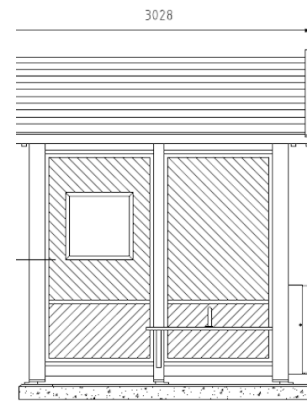

1120 011

Tremiljø Rapid RSCEE (2 felt)

3028 x 2359 mm

1120 012

Tremiljø Rapid RSCEE (2 felt)

3028 x 2359 mm

1120 022

Tremiljø Rapid RSGE (3 felt)