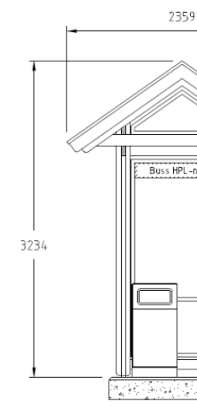

5334 x 2359 mm

Tremiljø kommer i 14 varianter