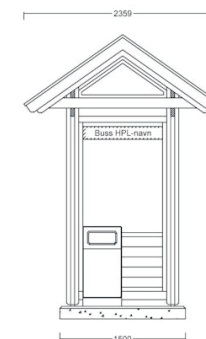

Art.nr 1102 126

Tremiljø varianter

side 1 av 3

IO
NORFAX

1101 103

Tremiljø Regulær TR (4 felt)

4181 x 2359 mm

1101 104