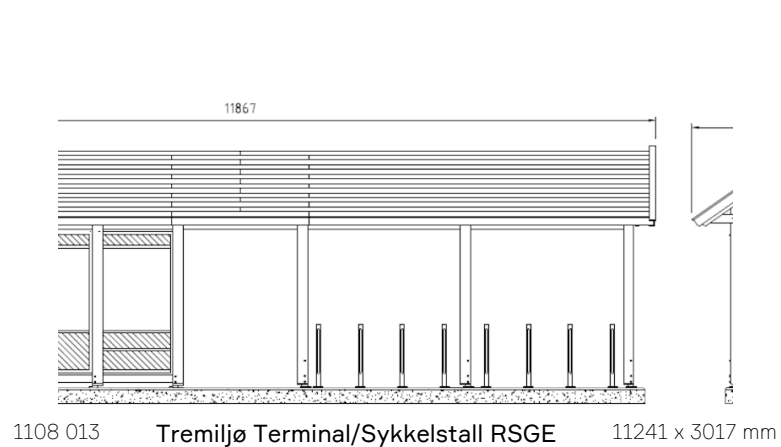

Tremiljø varianter

side 1 av 3

IO
NORFAX

Tremiljø kommer i 14 varianter