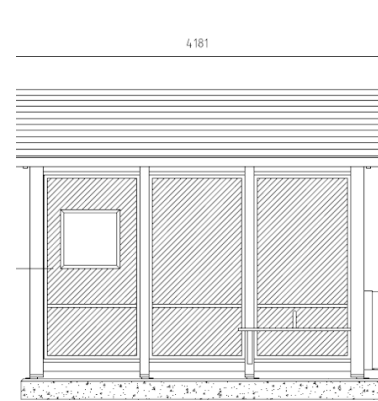

1120 023

Tremiljø Rapid RSCEE (3 felt)