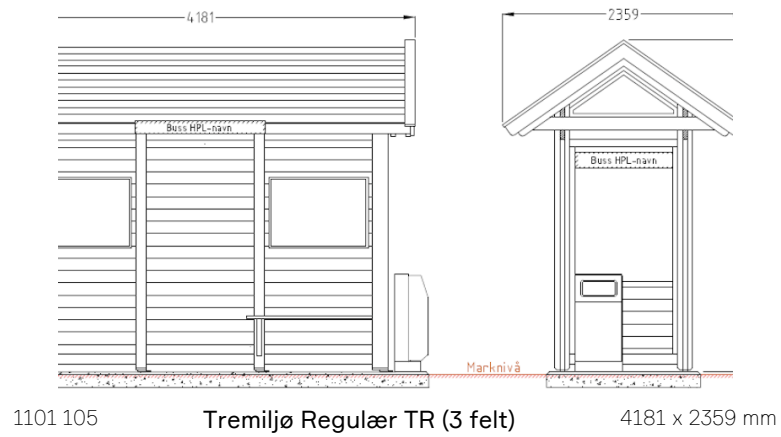

Tremiljø varianter

side 1 av 3

IO
NORFAX

Tremiljø kommer i 14 varianter