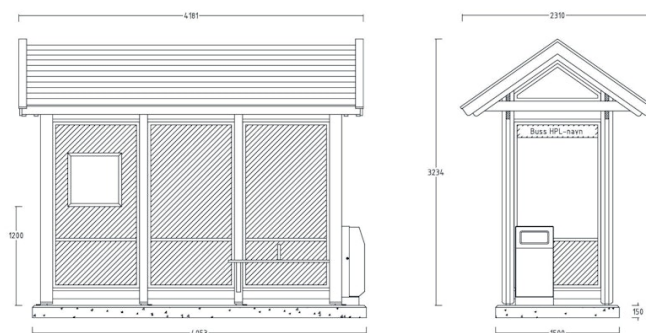

side 2 av 3

IO

NORFAX

1120 011 Tremiljø Rapid RSCEE (2 felt) 3028 x 2359 mm

1120 012 Tremiljø Rapid RSCEE (2 felt) 3028 x 2359 mm

1120 022 Tremiljø Rapid RSGE (3 felt) 4181 x 2359 mm

1120 023 Tremiljø Rapid RSCEE (3 felt) 4181 x 2359 mm