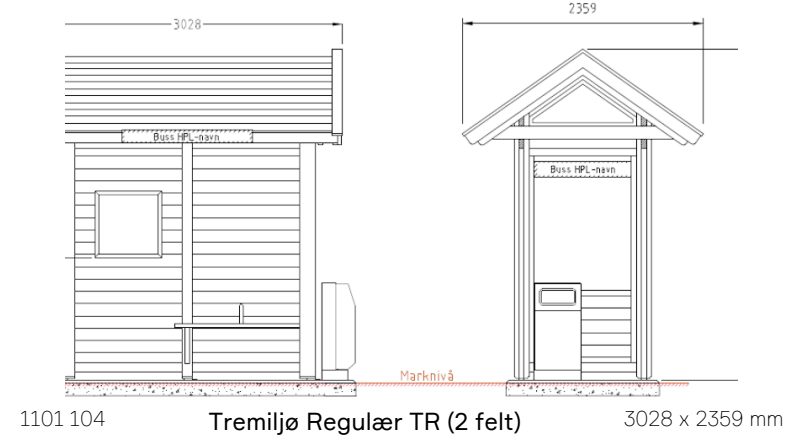

Tremiljø varianter

side 1 av 3

IO
NORFAX

Tremiljø kommer i 14 varianter