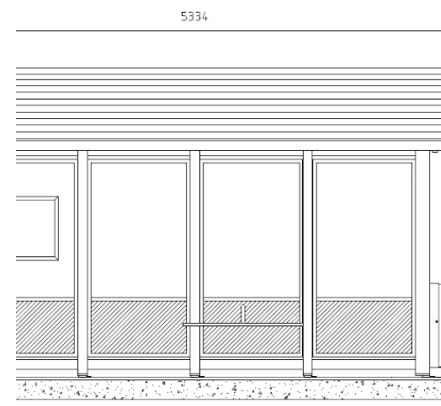

4181 x 2359 mm

1120 023

Tremiljø Rapid RSCEE (3 felt)

4181 x 2359 mm

1120 024

Tremiljø Rapid RSCEEE (3 felt)

4181 x 2359 mm

1120 025