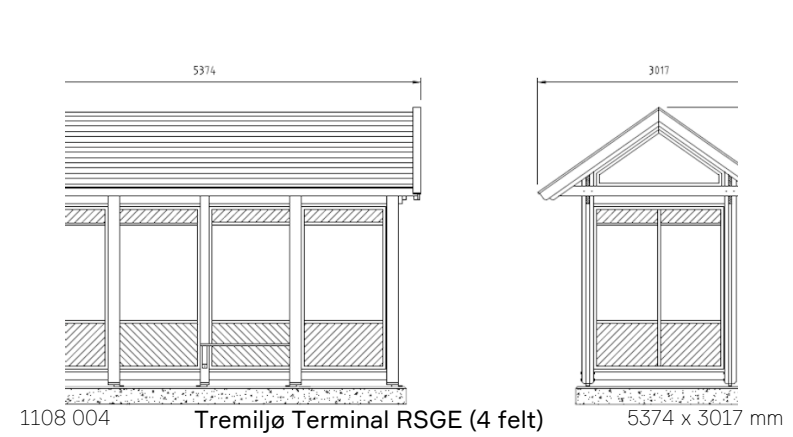

Tremiljø varianter

side 1 av 3

IO
NORFAX

Tremiljø kommer i 14 varianter