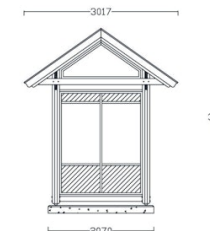

Tremiljø Regulær TR (2 felt)

3028 x 2359 mm

1101 105

Tremiljø Regulær TR (3 felt)

4181 x 2359 mm

1108 004

Tremiljø Terminal RSGE (4 felt)

5374 x 3017 mm