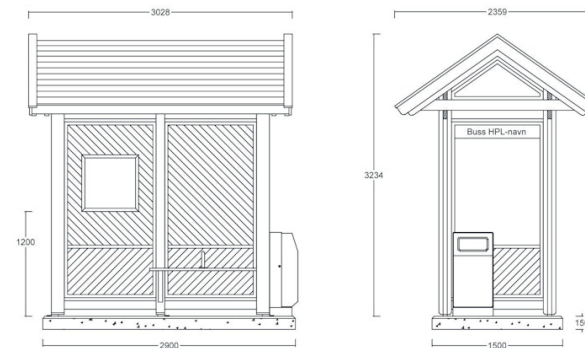

1120 012 Tremiljø Rapid RSCEE (2 felt) 3028 x 2359 mm