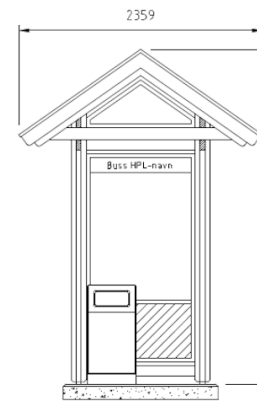

1120 011

Tremiljø Rapid RSCEE (2 felt)

3028 x 2359 mm

1120 012

Tremiljø Rapid RSCEE (2 felt)

3028 x 2359 mm

1120 022

Tremiljø Rapid RSGE (3 felt)