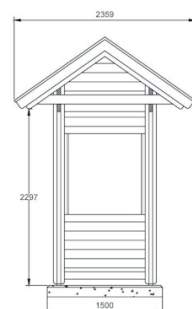

Art.nr 1102 126

Tremiljø varianter

side 1 av 3

IO
NORFAX

1101 103

Tremiljø Regulær TR (4 felt)

4181 x 2359 mm

1101 104

Tremiljø Regulær TR (2 felt)

3028 x 2359 mm

1101 105

Tremiljø Regulær TR (3 felt)

4181 x 2359 mm

1108 004

Tremiljø Terminal RSGE (4 felt)

5374 x 3017 mm