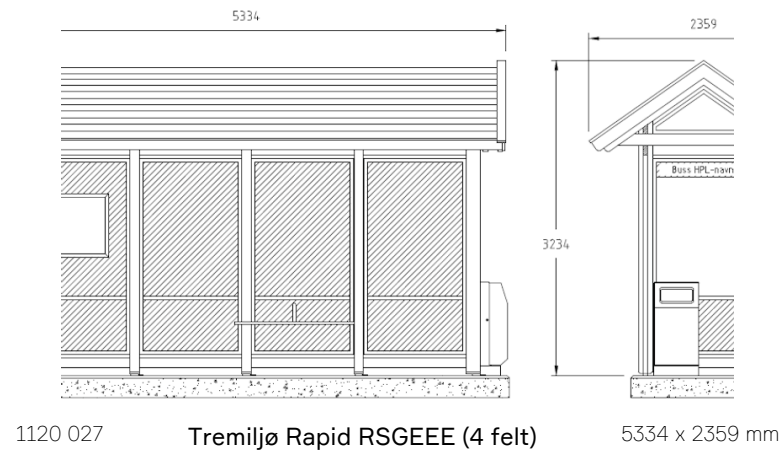

Tremiljø Rapid RSGE (4 felt)

5334 x 2359 mm

Tremiljø kommer i 14 varianter

Tremiljø varianter

side 3 av 3

IO
NORFAX

Tremiljø kommer i 14 varianter