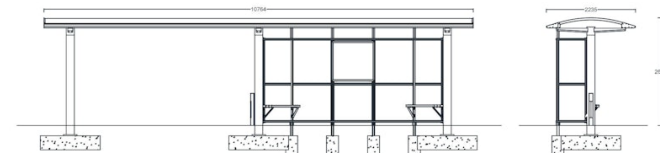

1301 053

City 90 Piazza R (2 felt)

10764 x 2235 mm